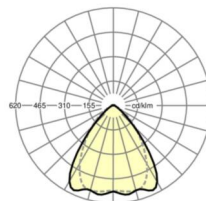

электротехника

Балласт	Электронный драйвер (1 штука)
Мощность системы	34W
сетевое напряжение	230V/50Hz
класс энергосбережения/Источник света	C

Оптика

Оснастка	LED, цветопередача/оттенок света CRI ≥ 80 / 4000K
Допуск для координаты цветности (MacAdam)	3SDCM
Номинальный световой поток	6297lm
Срок службы LED	50000h L80/B10 (Tq 35°C), 70000h L80/B50 (Tq 35°C), 100000h L80/B50 (Tq 30°C)
светоотдача светильников	183lm/W
Угол излучения	80° (C0) / 75° (C90)
UGR поп./вдоль	19.6 / 20.2

Механика

цвет корпуса	черный RAL 9005
размеры (LxWxH/DxH)	1531mm x 55mm x 37mm
вес (нетто)	1.75kg
Вид монтажа	сборка трековых систем, световая структура

DEEP-LINK

<https://www.regiolum.de/ru/article/19535004024>

Ссылка	LED 6000lm 840
ηLB	100 %
Φ ↓/↑	98 % / 2 %
UGR поп./вдоль	19.6 / 20.2

размеры

L	1531 mm	Длина
B	55 mm	Ширина
H	37 mm	Высота