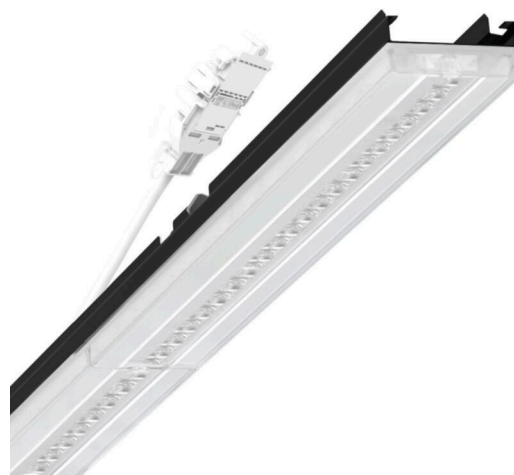

прибородержатель переменный - Central.Line.Optic - прямой свет, узко- и широконаправленный - без видимых стыков

Ламподержатель из оцинкованного стального профиля, поверхность покрыта лаком на полиэфирной смоле. Крепление без инструментов с нажимными затворами, встроенными в конструкцию, обеспечивают защиту от кражи и взлома. В несущей трековой шине позиционируется по-разному. Цвет корпуса черный RAL 9005; Прямой узко и широко направленный свет, распространяющийся через линзу «Central.Line.Optic HP» из пластика ПММА. Линзовая оптика делает сборку и установку предельно удобными, плоскость легко чистится. Линзы плотно расположены в один ряд: световые точки сливаются в одну линию, создавая целостный вид. Подключение к электросети через присоединительный провод длиной 1 м для свободного позиционирования прибородержателя в световой полосе и 3-полюсную втычную деталь для быстрой сборки со свободным выбором фаз. Сменные блоки, позволяющие легко модернизировать освещение, существенно продлевают срок службы всей осветительной установки.

электротехника

Балласт	Электронный драйвер (1 штука)
Мощность системы	34W
сетевое напряжение	230V/50Hz
класс энергосбережения/Источник света	C

Оптика

Оснастка	LED, цветопередача/оттенок света CRI ≥ 80 / 4000K
Допуск для координаты цветности (MacAdam)	3SDCM
Номинальный световой поток	6297lm
Срок службы LED	50000h L80/B10 (Tq 35°C), 70000h L80/B50 (Tq 35°C), 100000h L80/B50 (Tq 30°C)
светоотдача светильников	183lm/W
Угол излучения	80° (C0) / 75° (C90)
UGR поп./вдоль	19.6 / 20.2

Механика

цвет корпуса	черный RAL 9005
размеры (LxWxH/DxH)	1531mm x 55mm x 37mm
вес (нетто)	1.75kg
Вид монтажа	сборка трековых систем, световая структура

DEEP-LINK

<https://www.regiolum.de/ru/article/19535004024>

Ссылка	LED 6000lm 840
ηLB	100 %
Φ ↓/↑	98 % / 2 %
UGR поп./вдоль	19.6 / 20.2

размеры

L	1531 mm	Длина
B	55 mm	Ширина
H	37 mm	Высота